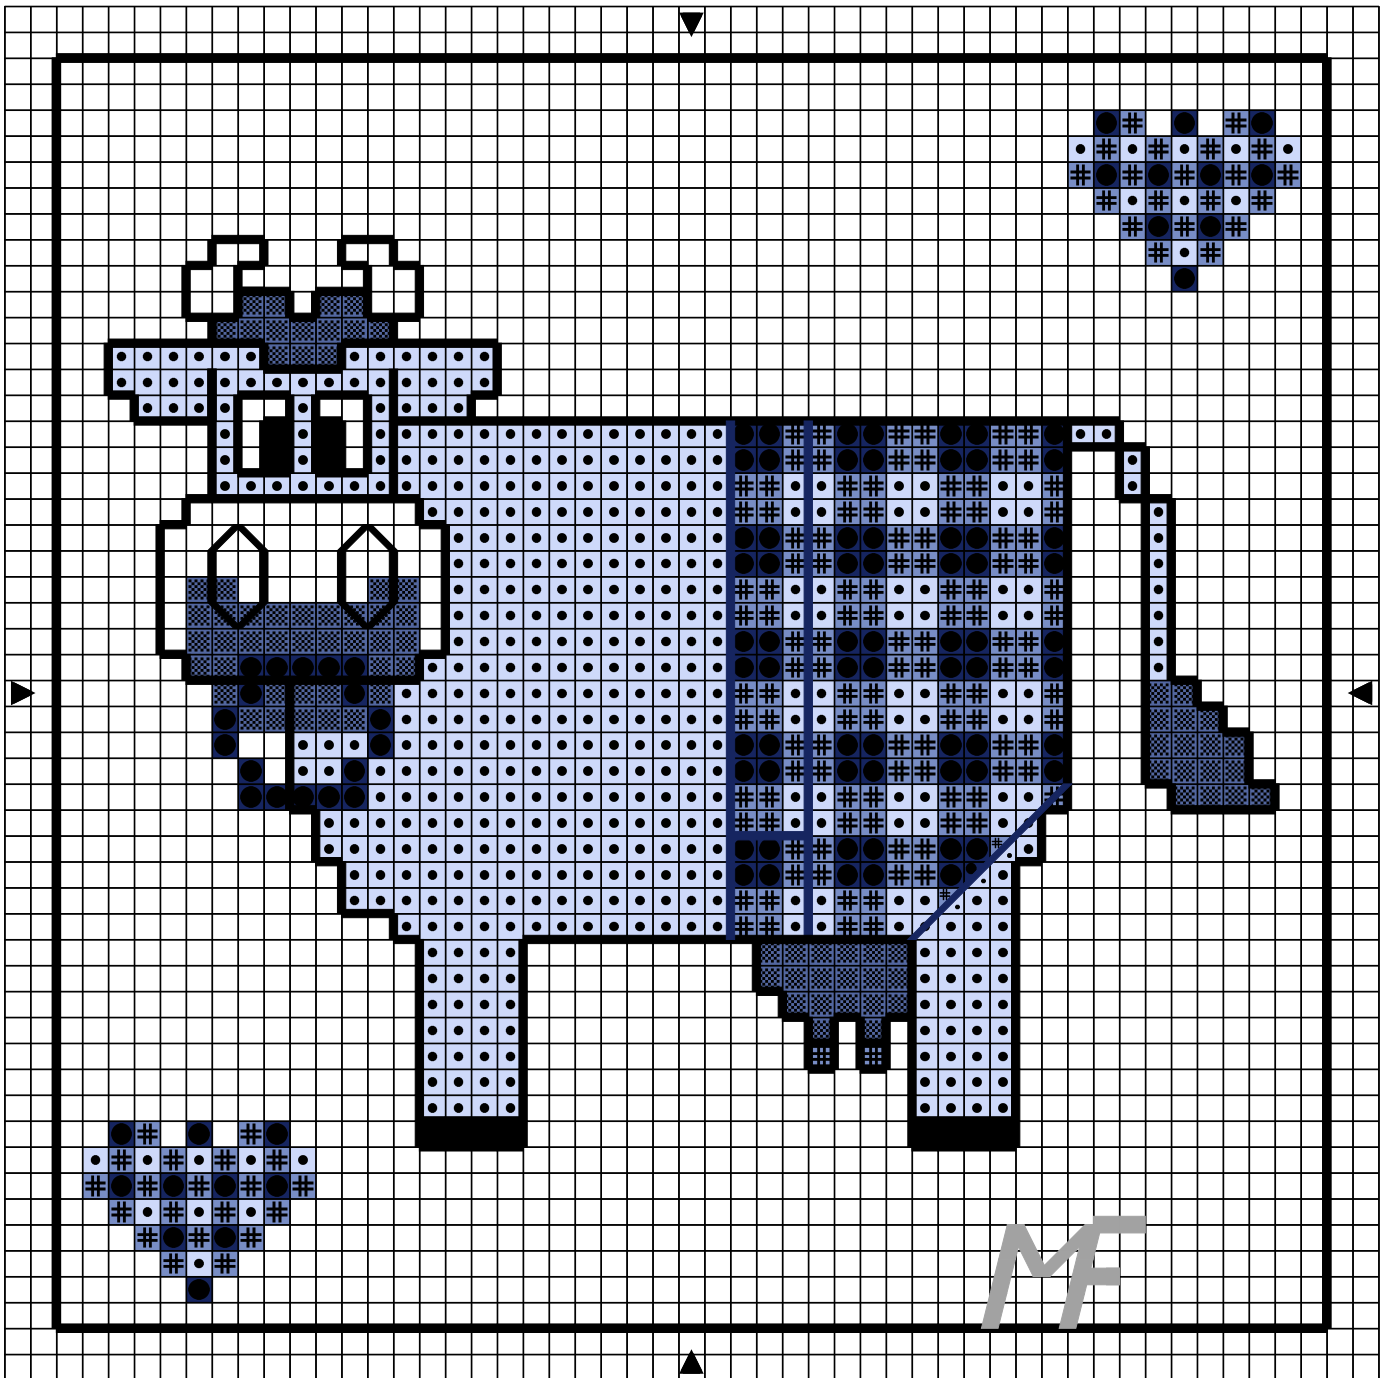

- Noir
- Bleu glacier
- # Bleu méditerranée
- ▒ Bleu chardon
- Bleu de Sèvres

Points arrière

- ▬ Gris chromé
- ▬ Noir
- ▬ Bleu de Sèvres

Design Area 8.9 x 8.9 cm at 55 sts per 10cm

Dessiné par: Fred & Steph choume@noos.fr

Copyright <http://silepointcompte.free.fr>

-  Noir
-  Bleu glacier
-  Bleu méditerranée
-  Bleu chardon
-  Bleu de Sèvres

Points arrière

-  Gris chromé
-  Noir
-  Bleu de Sèvres

Design Area 8.9 x 8.9 cm at 55 sts per 10cm

Dessiné par: Fred & Steph choume@noos.fr

Copyright <http://silepointcompte.free.fr>